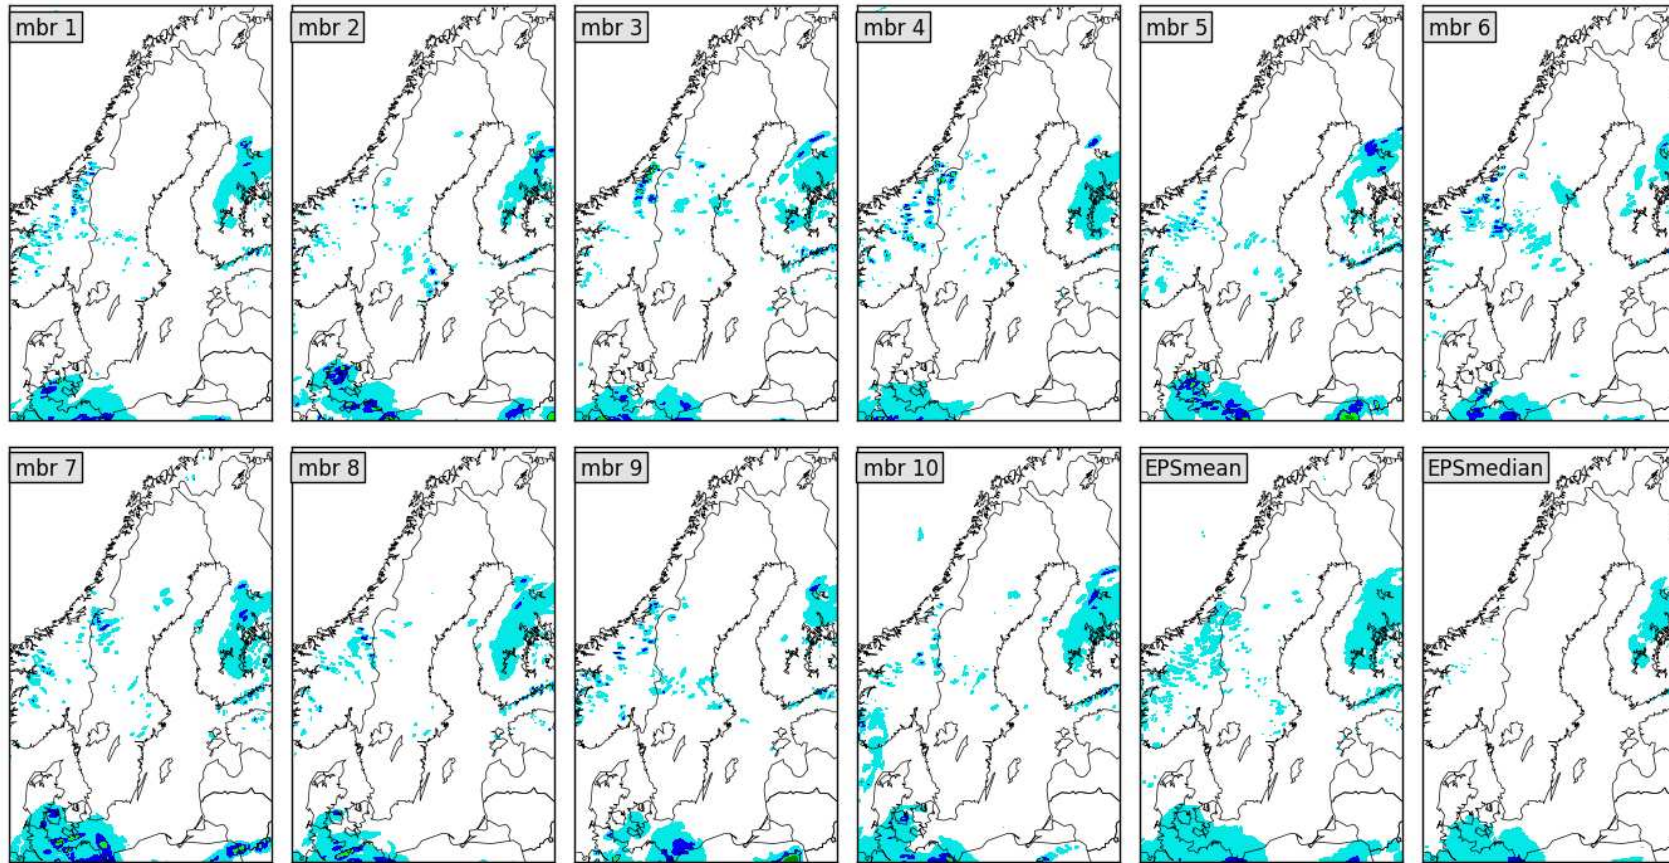

# 2017-07-25 12:00Z AROME EPS 1h Precipitation

Körning från  
2017-07-25 06Z

2017-07-25 12:00Z
2017-07-25 13:00Z
2017-07-25 14:00Z
2017-07-25 15:00Z
2017-07-25 16:00Z
2017-07-25 17:00Z
2017-07-25 18:00Z
2017-07-25 19:00Z
2017-07-25 20:00Z
2017-07-25 21:00Z
2017-07-25 22:00Z
2017-07-25 23:00Z
2017-07-26 00:00Z
2017-07-26 01:00Z
2017-07-26 02:00Z
2017-07-26 03:00Z
2017-07-26 04:00Z
2017-07-26 05:00Z
2017-07-26 06:00Z
2017-07-26 07:00Z
2017-07-26 08:00Z
2017-07-26 09:00Z
2017-07-26 10:00Z
2017-07-26 11:00Z
2017-07-26 12:00Z
2017-07-26 13:00Z
2017-07-26 14:00Z
2017-07-26 15:00Z
2017-07-26 16:00Z
2017-07-26 17:00Z
2017-07-26 18:00Z